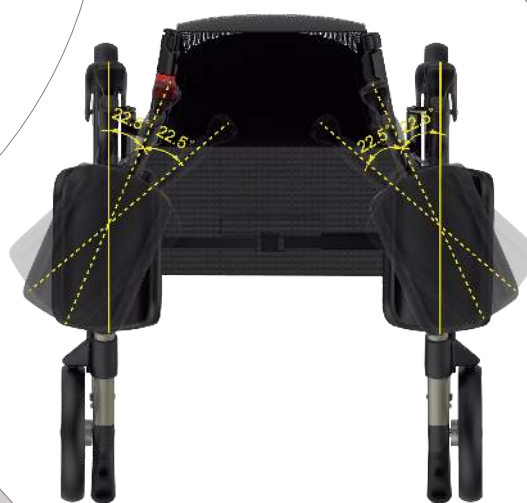

Diese sind in Tiefe, Winkel und Höhe einstellbar und können in 2 Stufen um jeweils 22,5 Grad nach innen gedreht werden. Der Rollator ist ausgesprochen stabil und leicht manövrierbar. Er hat große, leicht laufende Soft-Räder und leichtgängige und arretierbare Bremsen. In Fahr- und in Transportstellung ist er gegen unerwünschtes Entriegeln gesichert. Eine abnehmbare Einkaufstasche und ein spezieller Rückengurt werden serienmäßig mitgeliefert.

Der Rollator Tiger Outdoor ist auch für den **Aussenbereich** und für ein Benutzergewicht bis **200 kg** zugelassen.

Mobilex
a better life in motion

strack Patienten-
und Pflegebedarf

Strack AG
Ebnatstrasse 125
8200 Schaffhausen

052 630 31 60
www.strack.ch
info@strack.ch

TIGER OUTDOOR ROLLATOR

Der Mobilex Arthritis Rollator Tiger Outdoor ist in zwei Farben lieferbar, in **metallic braun** und **anthrazitgrau**.

Der Rollator ist auch für die Benutzung im **Aussenbereich** sowie für ein max. Benutzergewicht von **200 kg** getestet und zugelassen.

Beim Arthritis Rollator Tiger Outdoor sind die **Unterarmstützen** in 2 Stufen um jeweils 22,5 Grad nach innen **drehbar**.

Mobilex Rollator Tiger Outdoor	Anthrazitgrau Art.Nr. 312205	Braun metallic Art.Nr. 312206
<i>Armauflagen höhenverstellbar</i>	87 - 110 cm	87 - 110 cm
<i>Sitzhöhe</i>	62 cm	62 cm
<i>Gesamtbreite offen / geschlossen</i>	71 cm / 31 cm	71 cm / 31 cm
<i>Innere Breite zwischen den Handgriffen</i>	56 cm	56 cm
<i>Länge (Tiefe)</i>	77 cm	77 cm
<i>Gewicht (+ Tasche 380 g)</i>	12 kg	12 kg
<i>Max. Tragkraft (Rollator / Tasche)</i>	200 kg / 5 kg	200 kg / 5 kg
<i>Bremsen</i>	2 feststellbar mit Parkfunktion	
<i>Radgrößen</i>	Vorne 285 x 44 mm - hinten 235 x 44 mm	